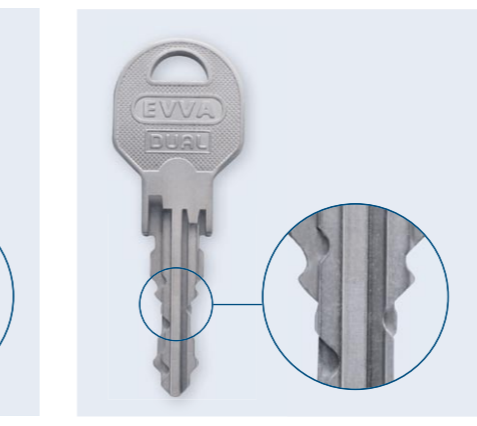

Инновационные технологии

www.evva.com

CC08 37.07-143.01

COMFORT | ORGANISATION | SECURITY

Некоторые из наших продуктов

MCS Система Магнитного Кодирования

Двойная безопасность гарантируется магнитной и механической системами кодирования. Магниты невосприимчивы к воздействию любых встречающихся в повседневной жизни магнитных полей.

DPI Интегрированный Двойной Профиль

Продольный и поперечный профили дают в итоге большое поперечное сечение ключа. Защита от высверливания и защита от вскрытия отмычками входят в стандартную комплектацию.

DUAL Система Двойного Кодирования

Системы блокирующего штифта и продольного профиля дополняют друг друга и являются изменяемыми компонентами системы. Ключ DUAL - двусторонний, что повышает удобство использования.