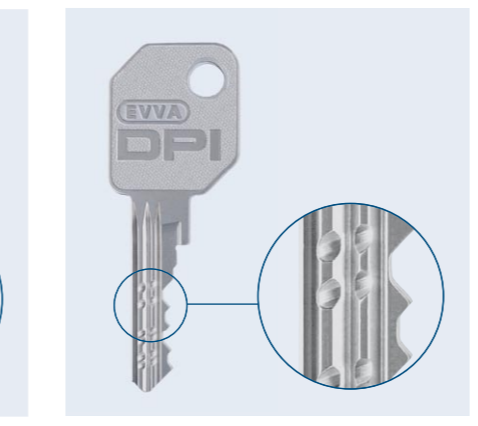

Инновационные технологии

www.evva.com

CC08 37.07-143.01

COMFORT | ORGANISATION | SECURITY

Некоторые из наших продуктов

MCS Система Магнитного Кодирования

Двойная безопасность гарантируется магнитной и механической системами кодирования. Магниты невосприимчивы к воздействию любых встречающихся в повседневной жизни магнитных полей.

DPI Интегрированный Двойной Профиль

Продольный и поперечный профили дают в итоге большое поперечное сечение ключа. Защита от высверливания и защита от вскрытия отмычками входят в стандартную комплектацию.

DUAL Система Двойного Кодирования

Системы блокирующего штифта и продольного профиля дополняют друг друга и являются изменяемыми компонентами системы. Ключ DUAL - двусторонний, что повышает удобство использования.