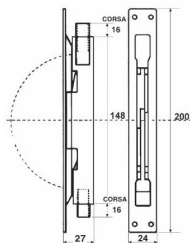

Противосъемные штыри (арт.147)

Арт.	A	Вес (г)	Упаковка (шт.)	Цена (руб./шт.)	Чертеж	Фото
147	20	20	250	31,53		
147/2 (круглый)		20	300/600	37,09		
147/3 (шестиугольный)		28		37,09		
147/4 (16 мм)	16	24	300/600	27,82		
147/5 (20 мм)	20	36		29,68		

Цены указаны на условиях самовывоза. Указаны розничные цены на 31/05/2008г. Постоянным партнерам — скидки до 50%

Шпингалеты для второй створки (арт.123)

Арт.	Вес (г)	Упаковка (шт.)	Цена (руб./шт.)
123.1.LF	140	12/72	185,47

Двойные шпингалеты для второй створки (арт.128)

Арт.	Вес (г)	Упаковка (шт.)	Цена (руб./шт.)
128	290	15/30	259,65

Подвесные ролики для раздвижных решеток (арт.128)

Арт.	A	B	C	D	E	Макс. нагрузка (кг)	Вес (г)	Упаковка (шт.)	Цена (руб./шт.)
10.1	24	4	20	50	M8	40	70	50/100	129,83

Подпружиненный колпачек для нижней тяги, 24*32*20 мм (арт.149/20)

Арт.	A	B	C	D	Вес (г)	Упаковка (шт.)	Цена (руб./шт.)
149/20	24	32	20	30	25	50/100	116,80