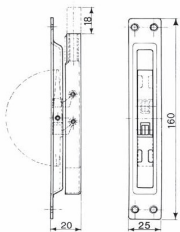

Шпингалеты для второй створки (арт.123)