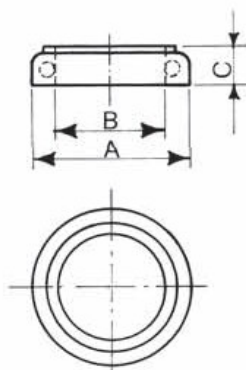

Подшипники для петель (арт.194)

Шарикоподшипники закрытые, стальные, оцинкованные или латунированные

Арт.	A	B	C	Вес (г)	Упаковка (шт.)	Цена (руб./шт.)
194.12	20,5	12	7	7,5	200/600	27,82
194.14	22,5	14		8,6	100/300	44,51
194.20	28,5	20		11		55,64