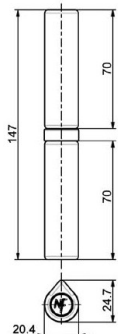

О-КЕЙ

Береговой проезд, д.4/6 корп.3
тел./факс (495)-785-65-07

office@e-keys.ru
www.e-keys.ru

Петля каплевидная с подшипником (арт.197.2)

Петля каплевидной формы из стали, со стальным пином, с подшипником. Общая длина 147 мм, длина 20,4/24,7 мм.

Вес (г)	Упаковка (шт.)	Цена (руб./шт.)
335	20	82,72

Подшипники для петель (арт.194)

Шарикоподшипники закрытые, стальные, оцинкованные или латунированные

Арт.	A	B	C	Вес (г)	Упаковка (шт.)	Цена (руб./шт.)
194.12	20,5	12	7	7,5	200/600	27,82
194.14	22,5	14		8,6	100/300	44,51
194.20	28,5	20		11		55,64

Противосъемные штыри (арт.147)

Арт.	A	Вес (г)	Упаковка (шт.)	Цена (руб./шт.)	Чертеж	Фото
147	20	20	250	31,53		
147/2 (круглый)		20	300/600	37,09		
147/3 (шестиугольный)		28		37,09		
147/4 (16 мм)	16	24	300/600	27,82		
147/5 (20 мм)	20	36		29,68		

Подпружиненный колпачек для нижней тяги, 24*32*20 мм (арт.149/20)

Арт.	A	B	C	D	Вес (г)	Упаковка (шт.)	Цена (руб./шт.)
149/20	24	32	20	30	25	50/100	116,80