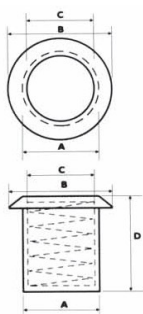

О-КЕЙ

Береговой проезд, д.4/6 корп.3
тел./факс (495)-785-65-07

office@e-keys.ru
www.e-keys.ru

Петля каплевидная с подшипником (арт.197.2)

Петля каплевидной формы из стали, со стальным пином, с подшипником. Общая длина 147 мм, длина 20,4/24,7 мм.

Противосъемные штыри (арт.147)

Арт.	A	Вес (г)	Упаковка (шт.)	Цена (руб./шт.)	Чертеж	Фото
147	20	20	250	31,53		
147/2 (круглый)		20	300/600	37,09		
147/3 (шестиугольный)		28		37,09		
147/4 (16 мм)	16	24	300/600	27,82		
147/5 (20 мм)	20	36		29,68		

Двойные шпингалеты для второй створки (арт.128)

Арт.	Вес (г)	Упаковка (шт.)	Цена (руб./шт.)
128	290	15/30	259,65

Подвесные ролики для раздвижных решеток (арт.128)

Арт.	A	B	C	D	E	Макс. нагрузка (кг)	Вес (г)	Упаковка (шт.)	Цена (руб./шт.)
10.1	24	4	20	50	M8	40	70	50/100	129,83

Подпружиненный колпачек для нижней тяги, 24*32*20 мм (арт.149/20)

Арт.	A	B	C	D	Вес (г)	Упаковка (шт.)	Цена (руб./шт.)
149/20	24	32	20	30	25	50/100	116,80