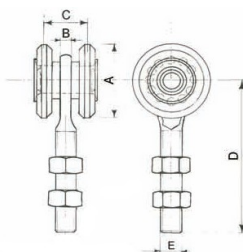

О-КЕЙ

Береговой проезд, д.4/6 корп.3
тел./факс (495)-785-65-07

office@e-keys.ru
www.e-keys.ru

Петля каплевидная с подшипником (арт.197.2)

Петля каплевидной формы из стали, со стальным пином, с подшипником. Общая длина 147 мм, длина 20,4/24,7 мм.

Противосъемные штыри (арт.147)

Арт.	A	Вес (г)	Упаковка (шт.)	Цена (руб./шт.)	Чертеж	Фото
147	20	20	250	31,53		
147/2 (круглый)		20	300/600	37,09		
147/3 (шестиугольный)		28		37,09		
147/4 (16 мм)	16	24	300/600	27,82		
147/5 (20 мм)	20	36		29,68		

Цены указаны на условиях самовывоза. Указаны розничные цены на 31/05/2008г. Постоянным партнерам — скидки до 50%

Шпингалеты для второй створки (арт.123)

Арт.	Вес (г)	Упаковка (шт.)	Цена (руб./шт.)
123.1.LF	140	12/72	185,47

Двойные шпингалеты для второй створки (арт.128)

Арт.	Вес (г)	Упаковка (шт.)	Цена (руб./шт.)
128	290	15/30	259,65

Подвесные ролики для раздвижных решеток (арт.128)

Арт.	A	B	C	D	E	Макс. нагрузка (кг)	Вес (г)	Упаковка (шт.)	Цена (руб./шт.)
10.1	24	4	20	50	M8	40	70	50/100	129,83